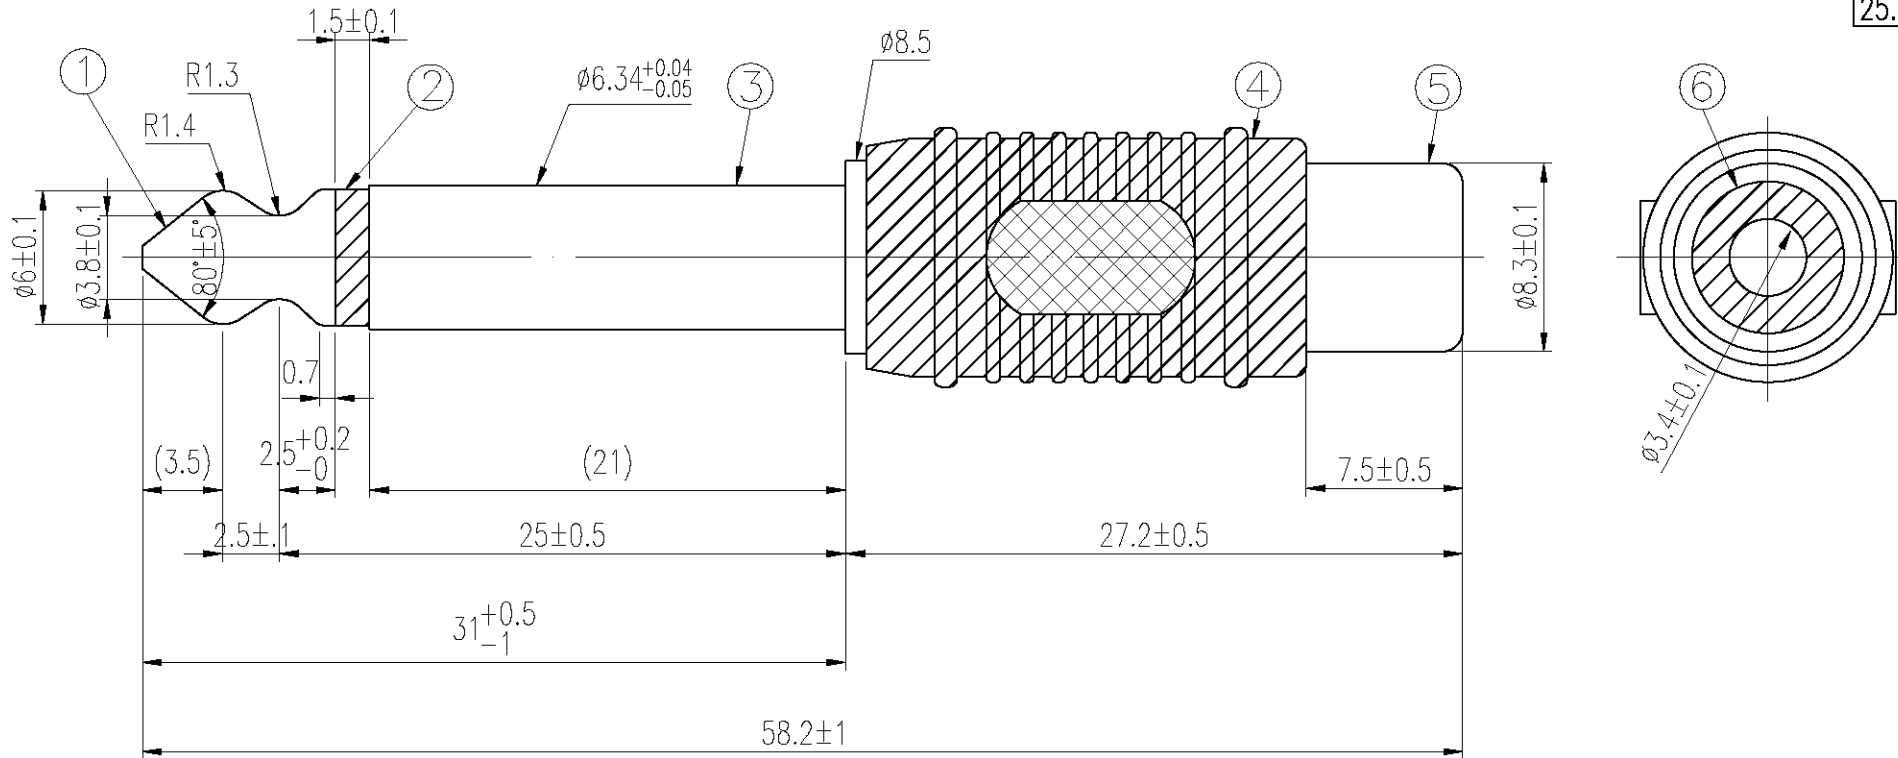

一般公差	
尺寸区分	公差
0>1.0	±0.1
1.0>6.0	±0.2
6.0>12.0	±0.3
12.0>25.0	±0.4
25.0>	±0.5

業務部
採購部
IE部
品保部
製造部
車床廠
其它

7		△								
6	PE WHITE	△								
5	BRASS NICKEL	△								
4	PVC BLACK	MARK	REVISION				DATE	SIGN	APP□	DESCRIPTION : INLINE ADAPTER 6.3mm MONO PLUG TO RCA JACK
3	BRASS NICKEL	APPROVED BY	CHECKED BY	DESIGNED BY	DRAWN BY	UNIT	mm [in]		P/N : WTN-03-1069PN	
2	ABS BLACK	承	檢	設	制	SCALE	3 : 1		DRAWN NO:	
1	BRASS NICKEL	認	圖	計	圖	DATE	06/12/2007		AD61RJ	
NO	CONTENT								REV A	